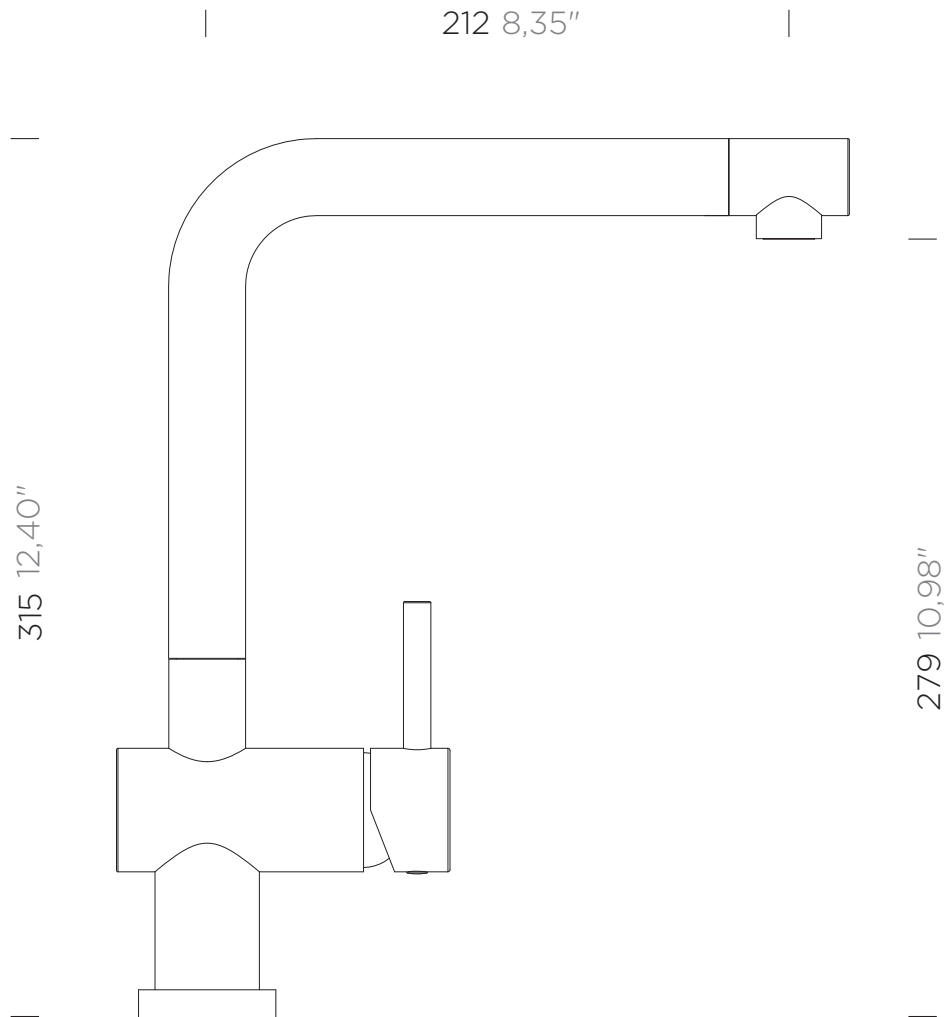

SCHOCK

SCHOCK **EPOS W**

540005

Lochbohrung \varnothing 35

Hole 1.37"